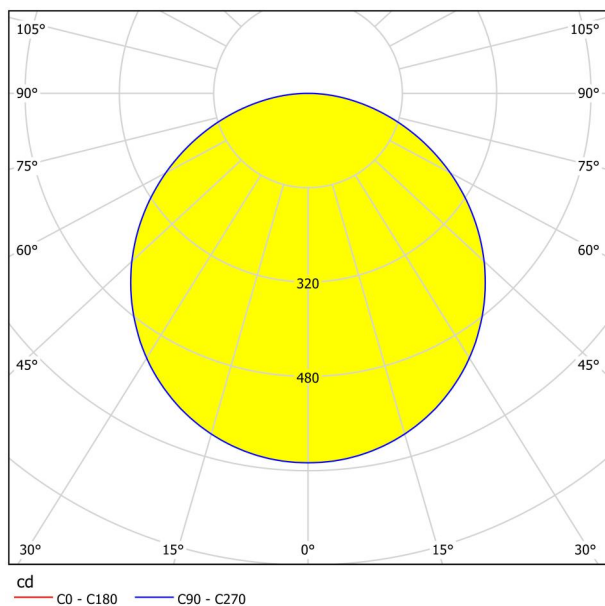

99227 FUEVA 5

THE FUNCTIONAL GUARANTEE ONLY APPLIES TO THE USE OF THE PRODUCTS IN THE PRIVATE SECTOR AND NOT TO PRODUCTS THAT ARE USED COMMERCIALY (E.G. IN RESTAURANTS, HOTELS, RESORTS), ON A COMMUNAL LEVEL OR IN GENERAL AREAS OF MULTI-PARTY HOUSES.