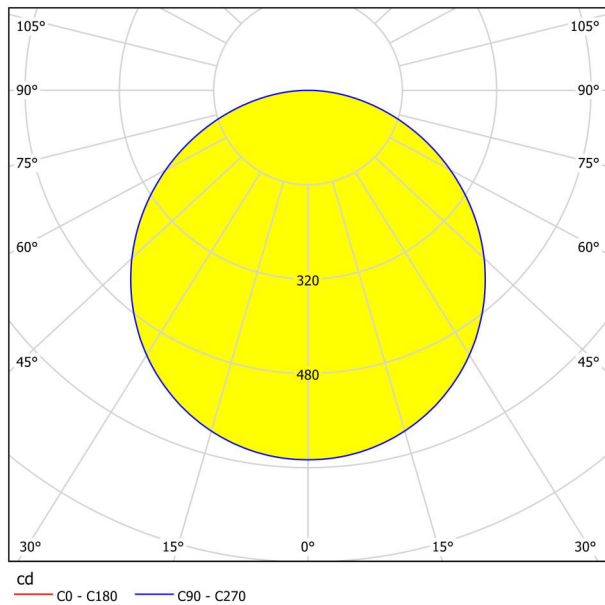

THE FUNCTIONAL GUARANTEE ONLY APPLIES TO THE USE OF THE PRODUCTS IN THE PRIVATE SECTOR AND NOT TO PRODUCTS THAT ARE USED COMMERCIALY (E.G. IN RESTAURANTS, HOTELS, RESORTS), ON A COMMUNAL LEVEL OR IN GENERAL AREAS OF MULTI-PARTY HOUSES.