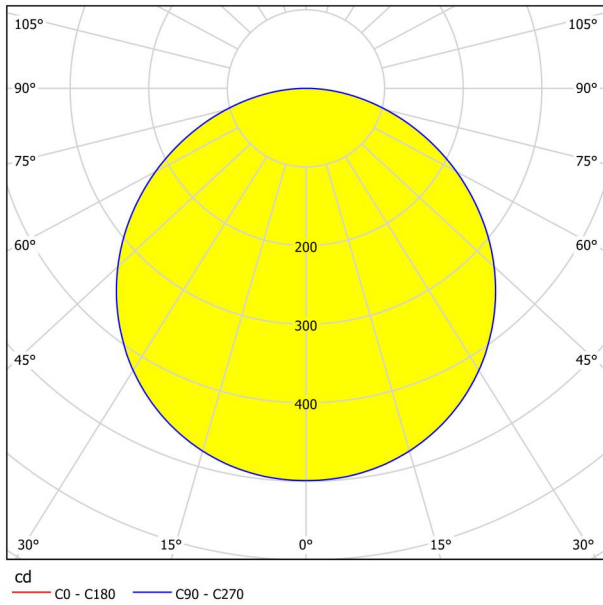

99226 FUEVA 5

THE FUNCTIONAL GUARANTEE ONLY APPLIES TO THE USE OF THE PRODUCTS IN THE PRIVATE SECTOR AND NOT TO PRODUCTS THAT ARE USED COMMERCIALY (E.G. IN RESTAURANTS, HOTELS, RESORTS), ON A COMMUNAL LEVEL OR IN GENERAL AREAS OF MULTI-PARTY HOUSES.