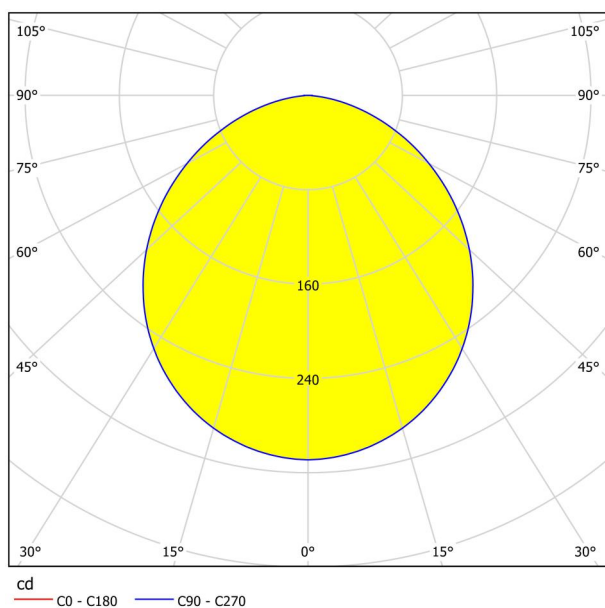

THE FUNCTIONAL GUARANTEE ONLY APPLIES TO THE USE OF THE PRODUCTS IN THE PRIVATE SECTOR AND NOT TO PRODUCTS THAT ARE USED COMMERCIALY (E.G. IN RESTAURANTS, HOTELS, RESORTS), ON A COMMUNAL LEVEL OR IN GENERAL AREAS OF MULTI-PARTY HOUSES.