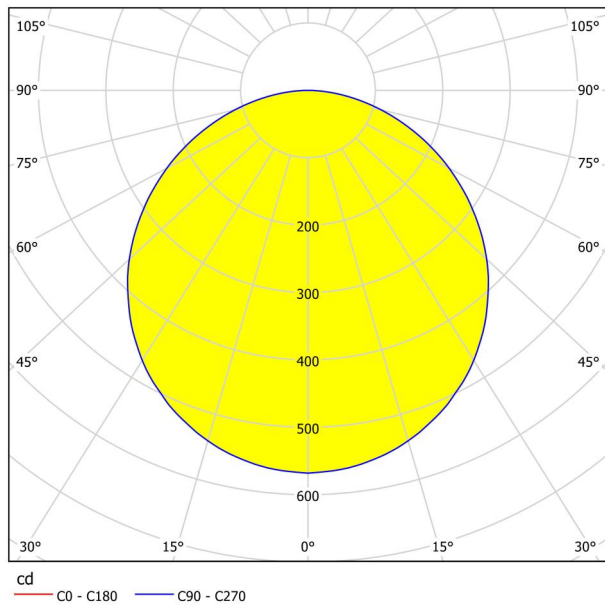

99224 FUEVA 5

THE FUNCTIONAL GUARANTEE ONLY APPLIES TO THE USE OF THE PRODUCTS IN THE PRIVATE SECTOR AND NOT TO PRODUCTS THAT ARE USED COMMERCIALY (E.G. IN RESTAURANTS, HOTELS, RESORTS), ON A COMMUNAL LEVEL OR IN GENERAL AREAS OF MULTI-PARTY HOUSES.