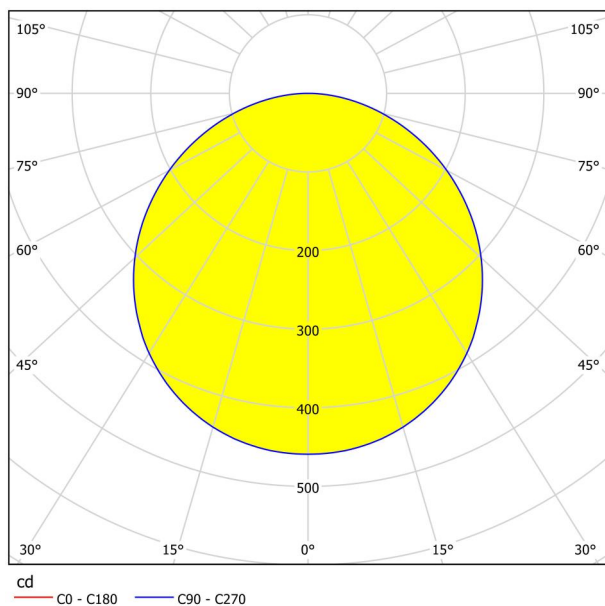

THE FUNCTIONAL GUARANTEE ONLY APPLIES TO THE USE OF THE PRODUCTS IN THE PRIVATE SECTOR AND NOT TO PRODUCTS THAT ARE USED COMMERCIALY (E.G. IN RESTAURANTS, HOTELS, RESORTS), ON A COMMUNAL LEVEL OR IN GENERAL AREAS OF MULTI-PARTY HOUSES.