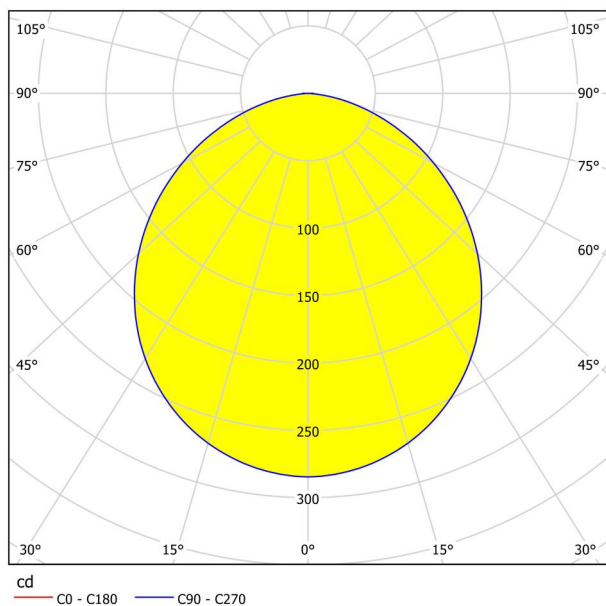

99218 FUEVA 5

THE FUNCTIONAL GUARANTEE ONLY APPLIES TO THE USE OF THE PRODUCTS IN THE PRIVATE SECTOR AND NOT TO PRODUCTS THAT ARE USED COMMERCIALY (E.G. IN RESTAURANTS, HOTELS, RESORTS), ON A COMMUNAL LEVEL OR IN GENERAL AREAS OF MULTI-PARTY HOUSES.