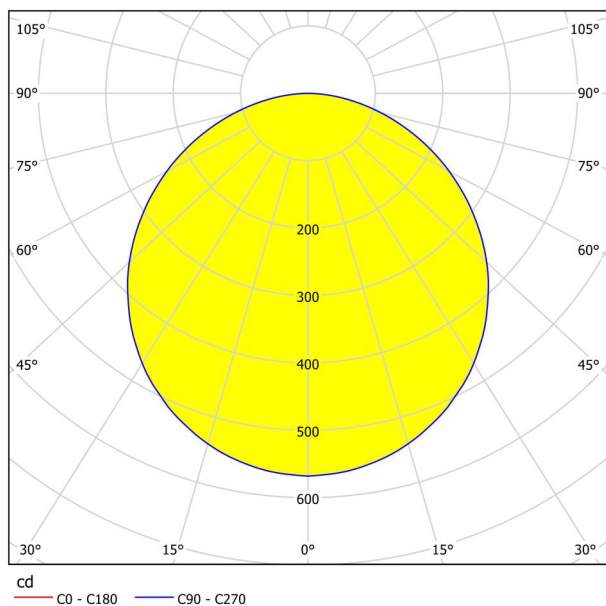

99217 FUEVA 5

THE FUNCTIONAL GUARANTEE ONLY APPLIES TO THE USE OF THE PRODUCTS IN THE PRIVATE SECTOR AND NOT TO PRODUCTS THAT ARE USED COMMERCIALY (E.G. IN RESTAURANTS, HOTELS, RESORTS), ON A COMMUNAL LEVEL OR IN GENERAL AREAS OF MULTI-PARTY HOUSES.