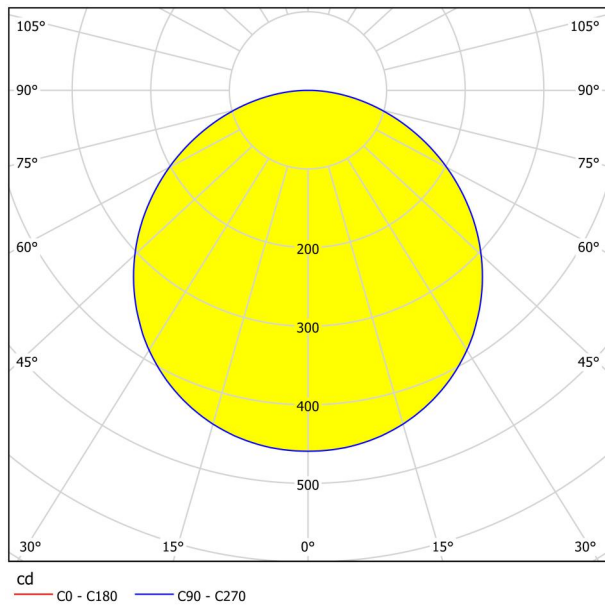

THE FUNCTIONAL GUARANTEE ONLY APPLIES TO THE USE OF THE PRODUCTS IN THE PRIVATE SECTOR AND NOT TO PRODUCTS THAT ARE USED COMMERCIALY (E.G. IN RESTAURANTS, HOTELS, RESORTS), ON A COMMUNAL LEVEL OR IN GENERAL AREAS OF MULTI-PARTY HOUSES.