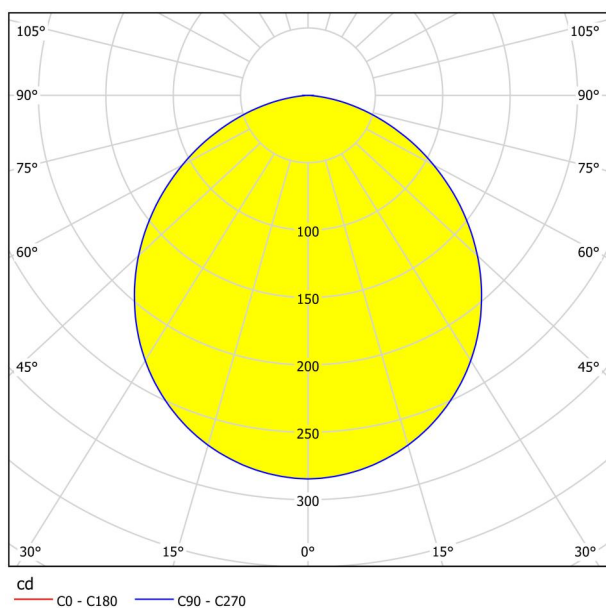

THE FUNCTIONAL GUARANTEE ONLY APPLIES TO THE USE OF THE PRODUCTS IN THE PRIVATE SECTOR AND NOT TO PRODUCTS THAT ARE USED COMMERCIALY (E.G. IN RESTAURANTS, HOTELS, RESORTS), ON A COMMUNAL LEVEL OR IN GENERAL AREAS OF MULTI-PARTY HOUSES.