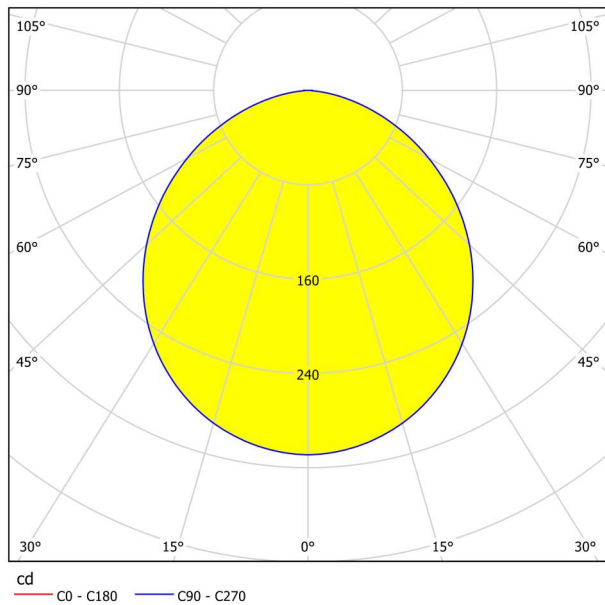

99214 FUEVA 5

THE FUNCTIONAL GUARANTEE ONLY APPLIES TO THE USE OF THE PRODUCTS IN THE PRIVATE SECTOR AND NOT TO PRODUCTS THAT ARE USED COMMERCIALY (E.G. IN RESTAURANTS, HOTELS, RESORTS), ON A COMMUNAL LEVEL OR IN GENERAL AREAS OF MULTI-PARTY HOUSES.