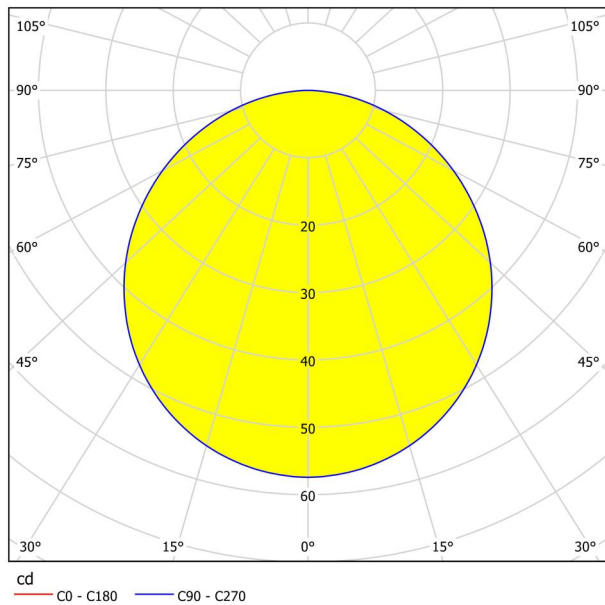

THE FUNCTIONAL GUARANTEE ONLY APPLIES TO THE USE OF THE PRODUCTS IN THE PRIVATE SECTOR AND NOT TO PRODUCTS THAT ARE USED COMMERCIALY (E.G. IN RESTAURANTS, HOTELS, RESORTS), ON A COMMUNAL LEVEL OR IN GENERAL AREAS OF MULTI-PARTY HOUSES.