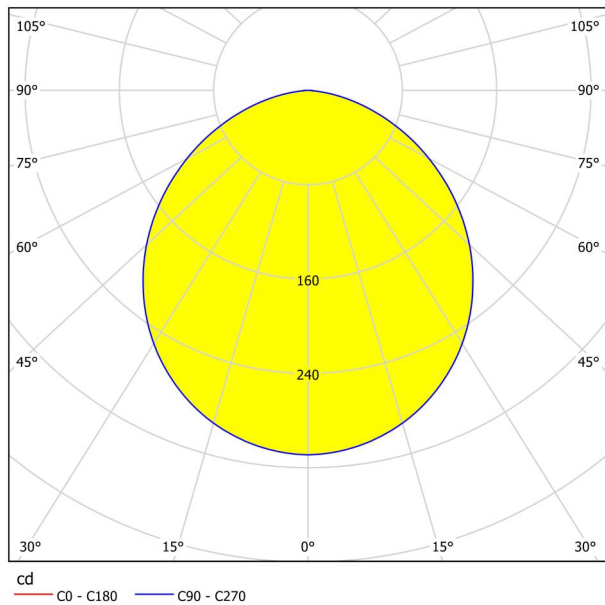

99209 FUEVA 5

THE FUNCTIONAL GUARANTEE ONLY APPLIES TO THE USE OF THE PRODUCTS IN THE PRIVATE SECTOR AND NOT TO PRODUCTS THAT ARE USED COMMERCIALY (E.G. IN RESTAURANTS, HOTELS, RESORTS), ON A COMMUNAL LEVEL OR IN GENERAL AREAS OF MULTI-PARTY HOUSES.