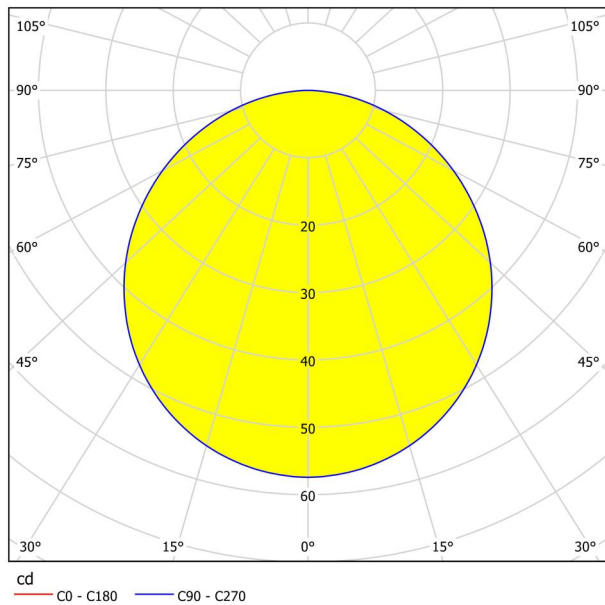

99206 FUEVA 5

THE FUNCTIONAL GUARANTEE ONLY APPLIES TO THE USE OF THE PRODUCTS IN THE PRIVATE SECTOR AND NOT TO PRODUCTS THAT ARE USED COMMERCIALY (E.G. IN RESTAURANTS, HOTELS, RESORTS), ON A COMMUNAL LEVEL OR IN GENERAL AREAS OF MULTI-PARTY HOUSES.