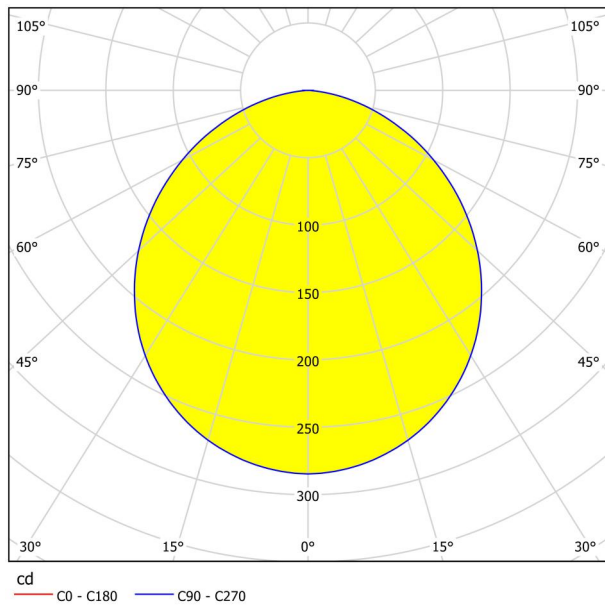

99205 FUEVA 5

THE FUNCTIONAL GUARANTEE ONLY APPLIES TO THE USE OF THE PRODUCTS IN THE PRIVATE SECTOR AND NOT TO PRODUCTS THAT ARE USED COMMERCIALY (E.G. IN RESTAURANTS, HOTELS, RESORTS), ON A COMMUNAL LEVEL OR IN GENERAL AREAS OF MULTI-PARTY HOUSES.