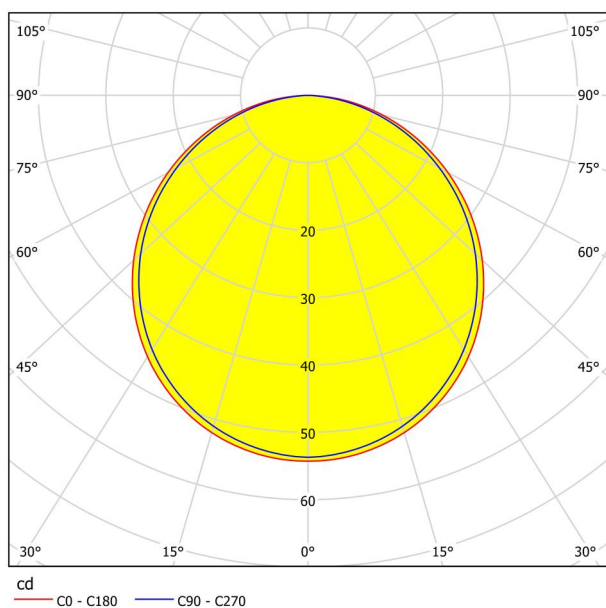

99204 FUEVA 5

THE FUNCTIONAL GUARANTEE ONLY APPLIES TO THE USE OF THE PRODUCTS IN THE PRIVATE SECTOR AND NOT TO PRODUCTS THAT ARE USED COMMERCIALY (E.G. IN RESTAURANTS, HOTELS, RESORTS), ON A COMMUNAL LEVEL OR IN GENERAL AREAS OF MULTI-PARTY HOUSES.