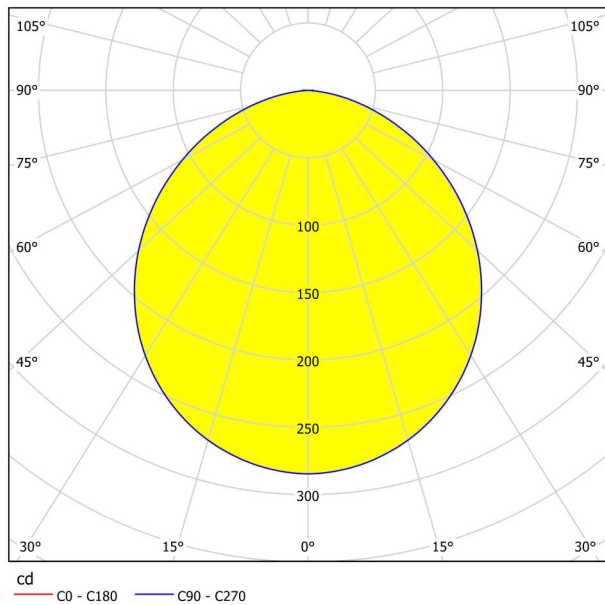

99203 FUEVA 5

THE FUNCTIONAL GUARANTEE ONLY APPLIES TO THE USE OF THE PRODUCTS IN THE PRIVATE SECTOR AND NOT TO PRODUCTS THAT ARE USED COMMERCIALY (E.G. IN RESTAURANTS, HOTELS, RESORTS), ON A COMMUNAL LEVEL OR IN GENERAL AREAS OF MULTI-PARTY HOUSES.