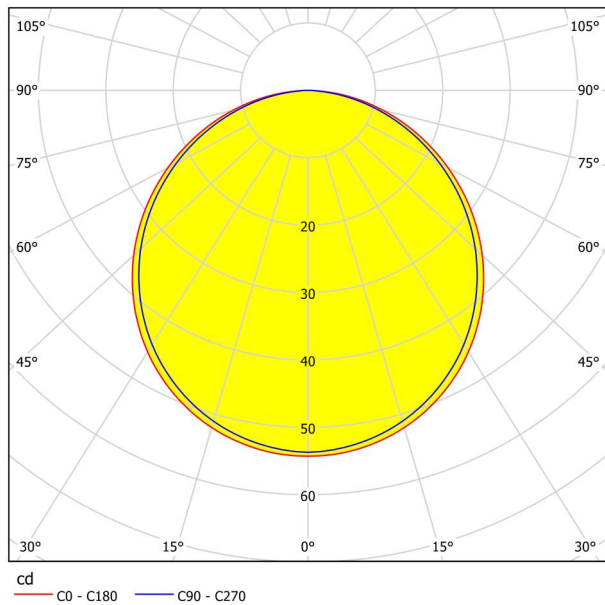

THE FUNCTIONAL GUARANTEE ONLY APPLIES TO THE USE OF THE PRODUCTS IN THE PRIVATE SECTOR AND NOT TO PRODUCTS THAT ARE USED COMMERCIALY (E.G. IN RESTAURANTS, HOTELS, RESORTS), ON A COMMUNAL LEVEL OR IN GENERAL AREAS OF MULTI-PARTY HOUSES.