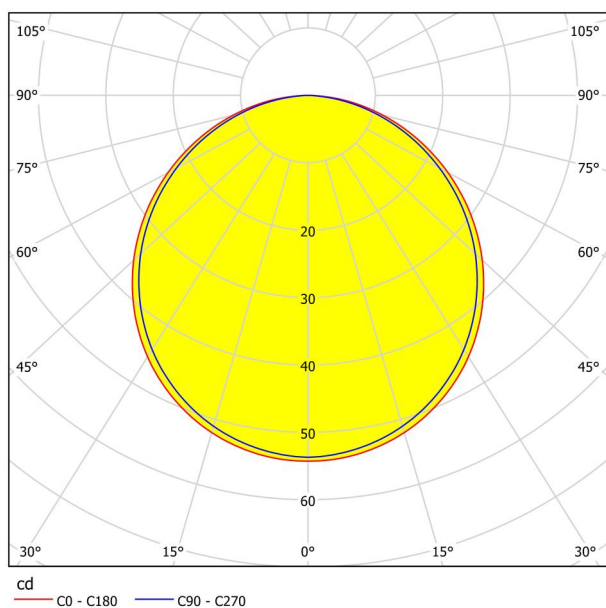

THE FUNCTIONAL GUARANTEE ONLY APPLIES TO THE USE OF THE PRODUCTS IN THE PRIVATE SECTOR AND NOT TO PRODUCTS THAT ARE USED COMMERCIALY (E.G. IN RESTAURANTS, HOTELS, RESORTS), ON A COMMUNAL LEVEL OR IN GENERAL AREAS OF MULTI-PARTY HOUSES.