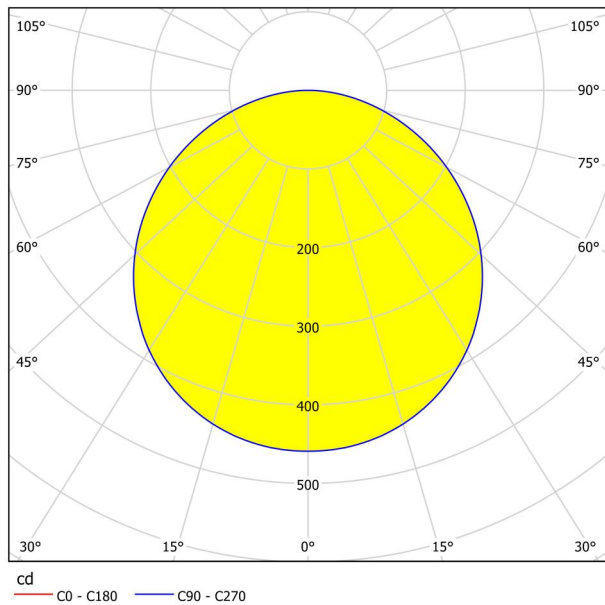

Техническа информация

Степен на защита	IP20
Клас на защита	2
Мрежово напрежение	220-240V,50/60Hz
Работно напрежение	220-240V,50/60Hz
Димируем	Yes
ват 1	17

Осветително тяло 1

Брой гнезда за лампа / източник на светлина 1	1
Тип фасонка	LED
Тип източник на светлина 1	LED
Включен източник на светлина	Включено
Лумен всеки цокъл на лампата/източник на светлина 1	2000
Келвини 1	3000
Светлинен цвят 1	WARM WHITE
Клас на енергийна ефективност	F
Димируем	Yes
Променливост на информация източник на светлина/драйвер	LED + driver can be exchanged by a specialist

Съвместими димери

№.30: 852,096 - OPUS	1
№.31: 5TC8211-0 - SIEMENS	1
№.34: EUD61NPN-UC - ELTAKO	1
№.35: 6523 U-102 - BUSCH-JAEGER	1

THE FUNCTIONAL GUARANTEE ONLY APPLIES TO THE USE OF THE PRODUCTS IN THE PRIVATE SECTOR AND NOT TO PRODUCTS THAT ARE USED COMMERCIALY (E.G. IN RESTAURANTS, HOTELS, RESORTS), ON A COMMUNAL LEVEL OR IN GENERAL AREAS OF MULTI-PARTY HOUSES.