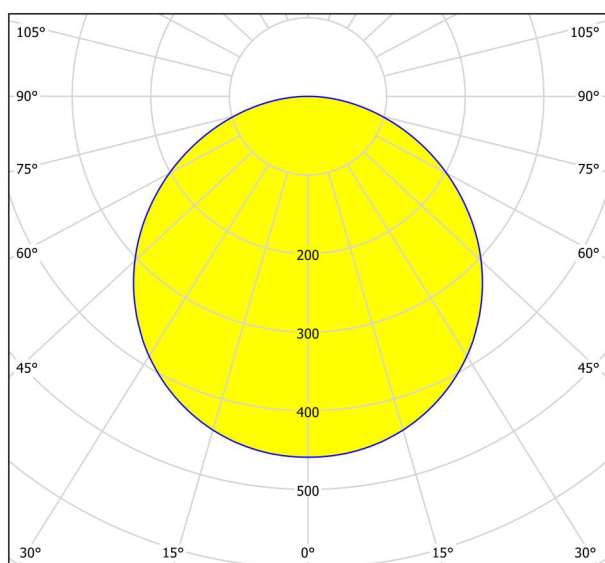

Съвместими димери

Nr.30: 852,096 - OPUS

Nr.31: 5TC8211-0 - SIEMENS

Nr.34: EUD61NPN-UC - ELTAKO

Nr.35: 6523 U-102 - BUSCH-JAEGER

Nr.36: 6523 UJGL-214P - ABB

Nr.37: VD100 - VADSBO

Nr.38: SBD200LED - SCHNEIDER

Nr.39: 7 520 62 - LEGRAND

Nr.40: 7 520 60 - LEGRAND

Nr.55: DIMAX 542 plus S 5420130 - THEBEN

Nr.56: 6526 U - BUSCH-JAEGER

Nr.57: 6523 UR-103 - BUSCH-JAEGER

Nr.58: 6526 U-500 - ABB

Nr.59: 6523 UR-103-500 - ABB

Nr.60: 6523 U-102-500 - ABB

Nr.61: 40200.LED.FMI.61 - FELLER

1 x 17
W

Ø 205

cd
— C0 - C180 — C90 - C270