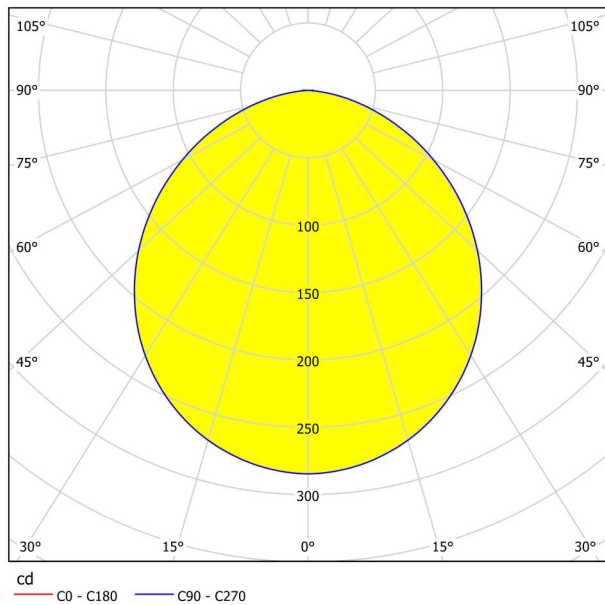

Техническа информация

Степен на защита	IP20
Клас на защита	2
Мрежово напрежение	220-240V,50/60Hz
Работно напрежение	220-240V,50/60Hz
Димируем	Yes
ват 1	11

Осветително тяло 1

Брой гнезда за лампа / източник на светлина 1	1
Тип фасонка	LED
Тип източник на светлина 1	LED
Включен източник на светлина	Включено
Лумен всеки цокъл на лампата/източник на светлина 1	1350
Келвини 1	3000
Светлинен цвят 1	WARM WHITE
Клас на енергийна ефективност	E

Димируем	Yes
Променливост на информация източник на светлина/драйвер	LED + driver can be exchanged by a specialist

Съвместими димери

NR.09: 852,095 - OPUS	1
Nr.28: 8542 12 00 - BERKER	1
Nr.31: 5TC8211-0 - SIEMENS	1
Nr.35: 6523 U-102 - BUSCH-JAEGER	1

THE FUNCTIONAL GUARANTEE ONLY APPLIES TO THE USE OF THE PRODUCTS IN THE PRIVATE SECTOR AND NOT TO PRODUCTS THAT ARE USED COMMERCIALY (E.G. IN RESTAURANTS, HOTELS, RESORTS), ON A COMMUNAL LEVEL OR IN GENERAL AREAS OF MULTI-PARTY HOUSES.