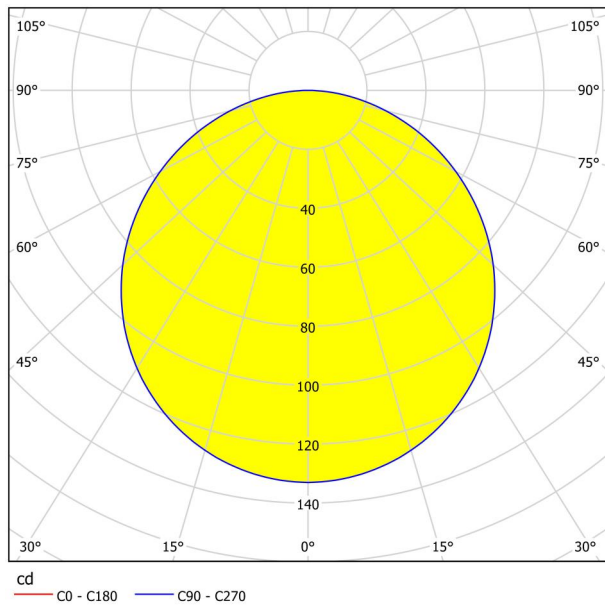

Техническа информация

Степен на защита	IP20
Клас на защита	2
Мрежово напрежение	220-240V,50/60Hz
Работно напрежение	220-240V,50/60Hz
Димируем	Yes
ват 1	5,5

Осветително тяло 1

Брой гнезда за лампа / източник на светлина 1	1
Тип фасонка	LED
Тип източник на светлина 1	LED
Включен източник на светлина	Включено
Лумен всеки цокъл на лампата/източник на светлина 1	650
Келвини 1	3000
Светлинен цвят 1	WARM WHITE
Клас на енергийна ефективност	F

Димируем	Yes
Променливост на информация източник на светлина/драйвер	LED + driver can be exchanged by a specialist

Съвместими димери

№.28: 8542 12 00 - BERKER	1
№.31: 5TC8211-0 - SIEMENS	1
№.35: 6523 U-102 - BUSCH-JAEGER	1

1 x
5,5 W

Ø 105

99191 FUEVA 5

THE FUNCTIONAL GUARANTEE ONLY APPLIES TO THE USE OF THE PRODUCTS IN THE PRIVATE SECTOR AND NOT TO PRODUCTS THAT ARE USED COMMERCIALY (E.G. IN RESTAURANTS, HOTELS, RESORTS), ON A COMMUNAL LEVEL OR IN GENERAL AREAS OF MULTI-PARTY HOUSES.