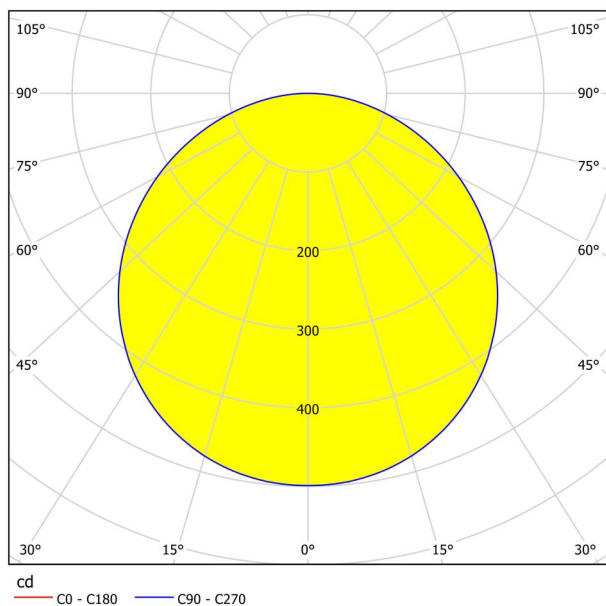

Основна информация

Артикулен номер	99189
Тип	лампа за вграждане
Продуктов сегмент	Интериорен
Тема	Друг.незадължителен
Клас на енергийна ефективност	E

Размери

Широчина на артикула (в мм/in)	216
Дължина на артикула (в мм/in)	216
Дълбочина на монтаж (в мм/in)	26
Монтажен отвор (в mm/in)	205X205
Нетно тегло (в kg)	0,51

Осветително тяло 1

Брой гнезда за лампа / източник на светлина 1 1

Тип фасонка	LED
Тип източник на светлина 1	LED
Включен източник на светлина	Включено
Лумен всеки цокъл на лампата/източник на светлина 1	2100