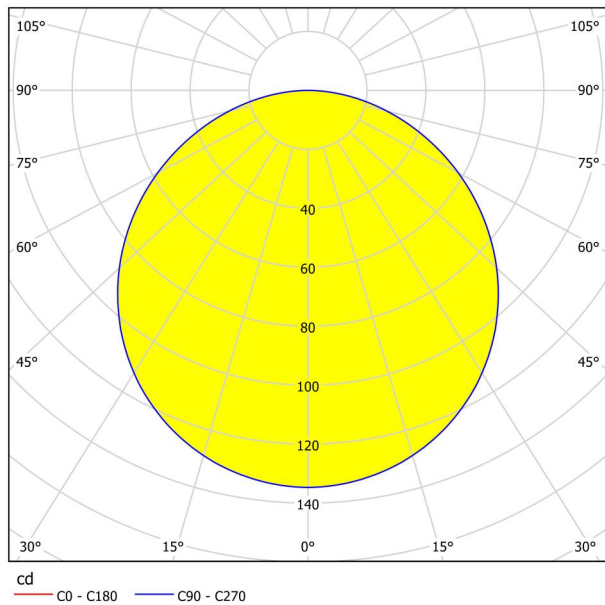

THE FUNCTIONAL GUARANTEE ONLY APPLIES TO THE USE OF THE PRODUCTS IN THE PRIVATE SECTOR AND NOT TO PRODUCTS THAT ARE USED COMMERCIALY (E.G. IN RESTAURANTS, HOTELS, RESORTS), ON A COMMUNAL LEVEL OR IN GENERAL AREAS OF MULTI-PARTY HOUSES.