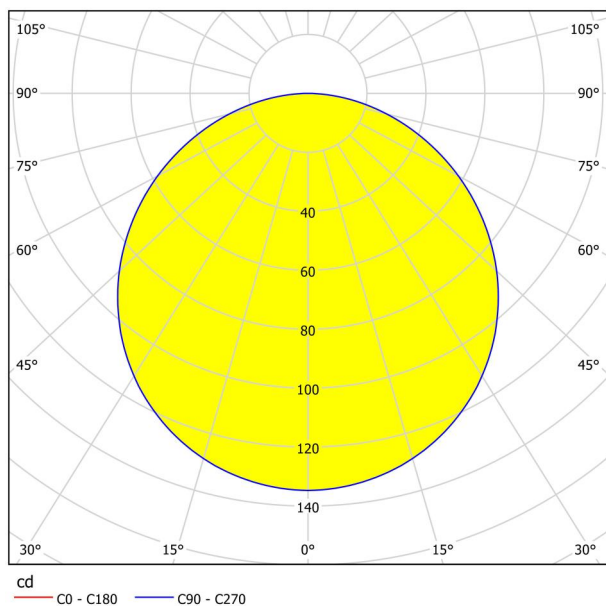

THE FUNCTIONAL GUARANTEE ONLY APPLIES TO THE USE OF THE PRODUCTS IN THE PRIVATE SECTOR AND NOT TO PRODUCTS THAT ARE USED COMMERCIALY (E.G. IN RESTAURANTS, HOTELS, RESORTS), ON A COMMUNAL LEVEL OR IN GENERAL AREAS OF MULTI-PARTY HOUSES.