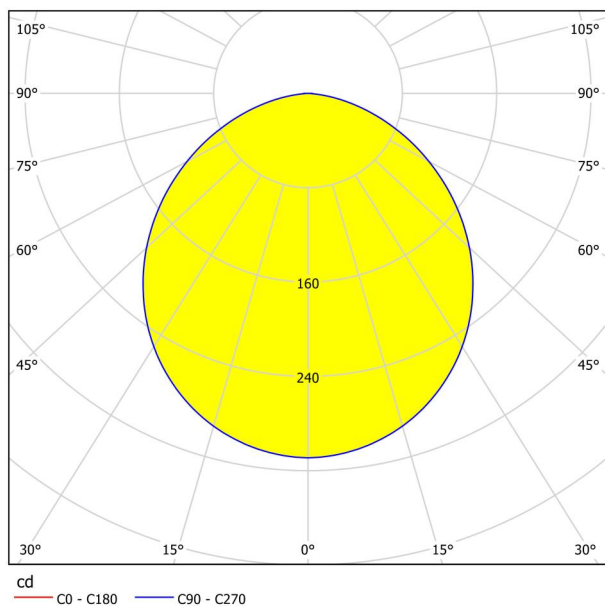

99184 FUEVA 5

THE FUNCTIONAL GUARANTEE ONLY APPLIES TO THE USE OF THE PRODUCTS IN THE PRIVATE SECTOR AND NOT TO PRODUCTS THAT ARE USED COMMERCIALY (E.G. IN RESTAURANTS, HOTELS, RESORTS), ON A COMMUNAL LEVEL OR IN GENERAL AREAS OF MULTI-PARTY HOUSES.