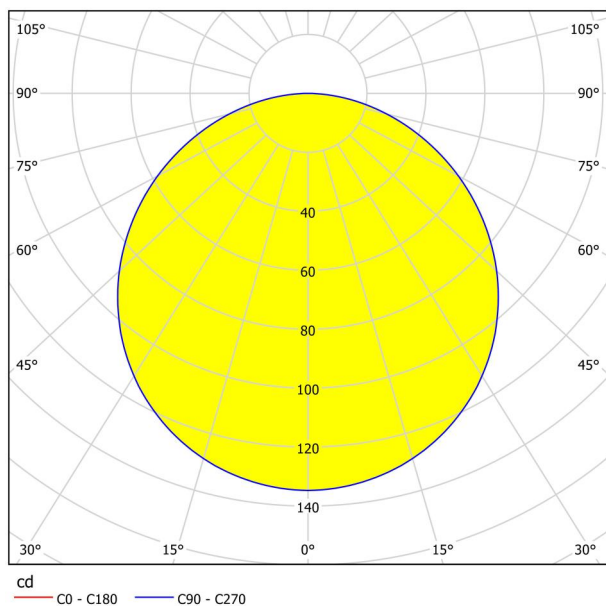

99183 FUEVA 5

THE FUNCTIONAL GUARANTEE ONLY APPLIES TO THE USE OF THE PRODUCTS IN THE PRIVATE SECTOR AND NOT TO PRODUCTS THAT ARE USED COMMERCIALY (E.G. IN RESTAURANTS, HOTELS, RESORTS), ON A COMMUNAL LEVEL OR IN GENERAL AREAS OF MULTI-PARTY HOUSES.