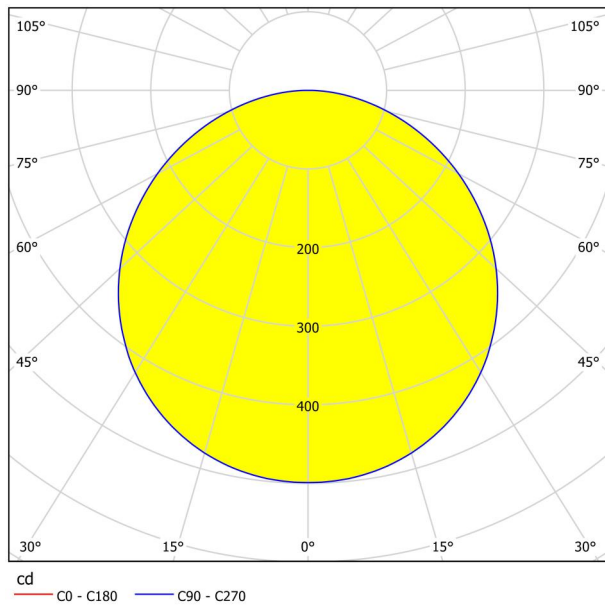

99181 FUEVA 5

THE FUNCTIONAL GUARANTEE ONLY APPLIES TO THE USE OF THE PRODUCTS IN THE PRIVATE SECTOR AND NOT TO PRODUCTS THAT ARE USED COMMERCIALY (E.G. IN RESTAURANTS, HOTELS, RESORTS), ON A COMMUNAL LEVEL OR IN GENERAL AREAS OF MULTI-PARTY HOUSES.