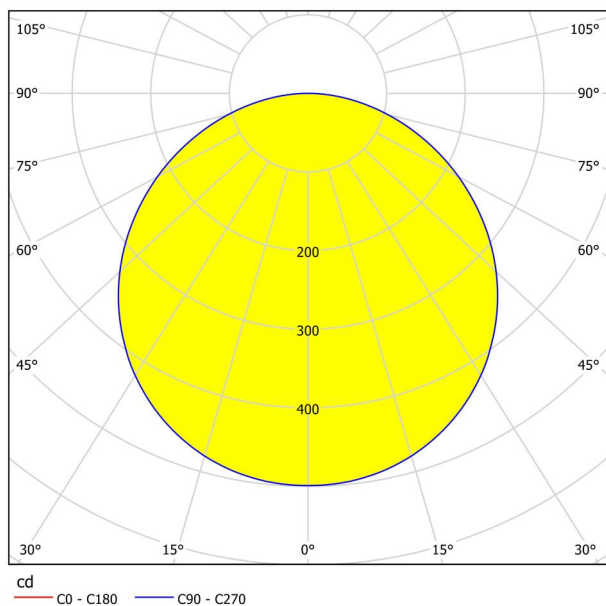

THE FUNCTIONAL GUARANTEE ONLY APPLIES TO THE USE OF THE PRODUCTS IN THE PRIVATE SECTOR AND NOT TO PRODUCTS THAT ARE USED COMMERCIALY (E.G. IN RESTAURANTS, HOTELS, RESORTS), ON A COMMUNAL LEVEL OR IN GENERAL AREAS OF MULTI-PARTY HOUSES.