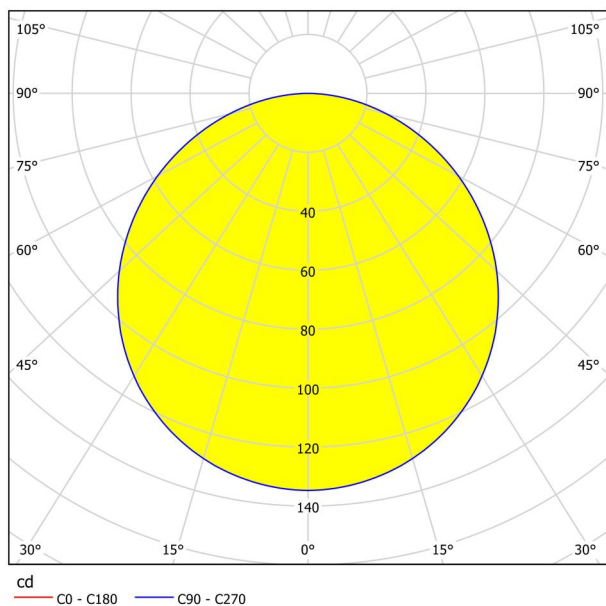

99178 FUEVA 5

THE FUNCTIONAL GUARANTEE ONLY APPLIES TO THE USE OF THE PRODUCTS IN THE PRIVATE SECTOR AND NOT TO PRODUCTS THAT ARE USED COMMERCIALY (E.G. IN RESTAURANTS, HOTELS, RESORTS), ON A COMMUNAL LEVEL OR IN GENERAL AREAS OF MULTI-PARTY HOUSES.