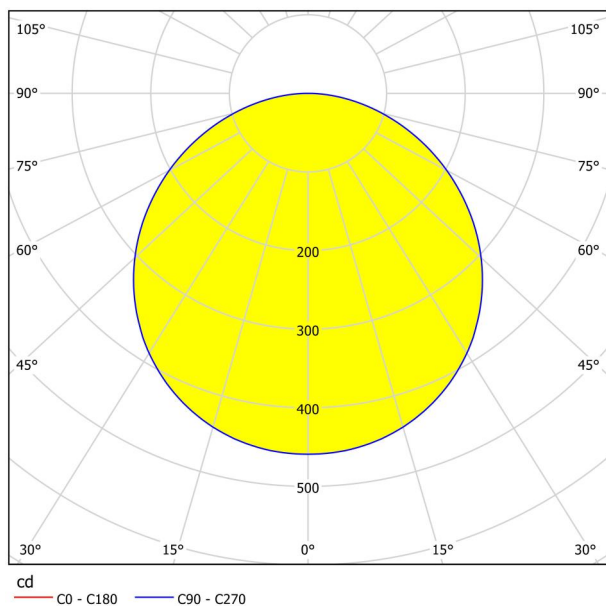

THE FUNCTIONAL GUARANTEE ONLY APPLIES TO THE USE OF THE PRODUCTS IN THE PRIVATE SECTOR AND NOT TO PRODUCTS THAT ARE USED COMMERCIALY (E.G. IN RESTAURANTS, HOTELS, RESORTS), ON A COMMUNAL LEVEL OR IN GENERAL AREAS OF MULTI-PARTY HOUSES.