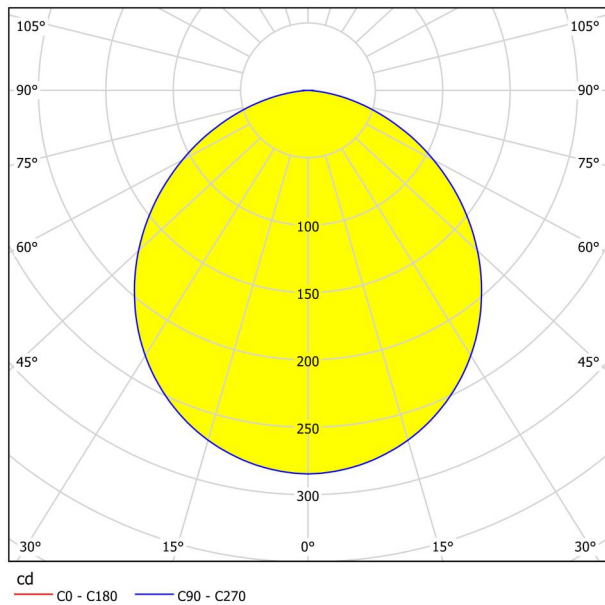

THE FUNCTIONAL GUARANTEE ONLY APPLIES TO THE USE OF THE PRODUCTS IN THE PRIVATE SECTOR AND NOT TO PRODUCTS THAT ARE USED COMMERCIALY (E.G. IN RESTAURANTS, HOTELS, RESORTS), ON A COMMUNAL LEVEL OR IN GENERAL AREAS OF MULTI-PARTY HOUSES.