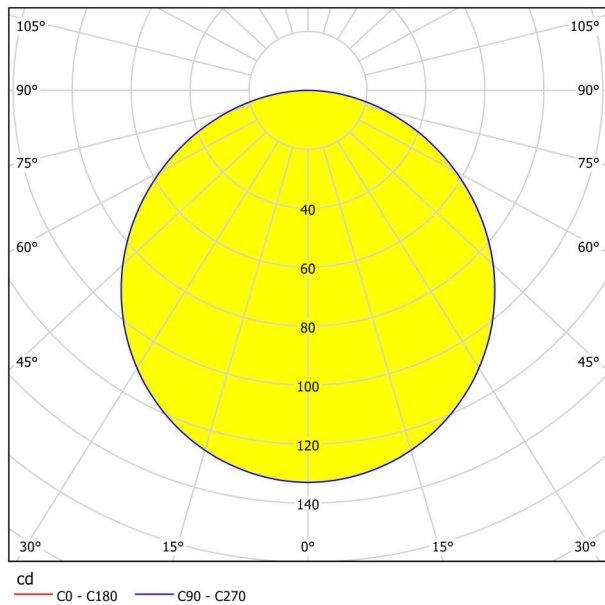

THE FUNCTIONAL GUARANTEE ONLY APPLIES TO THE USE OF THE PRODUCTS IN THE PRIVATE SECTOR AND NOT TO PRODUCTS THAT ARE USED COMMERCIALY (E.G. IN RESTAURANTS, HOTELS, RESORTS), ON A COMMUNAL LEVEL OR IN GENERAL AREAS OF MULTI-PARTY HOUSES.