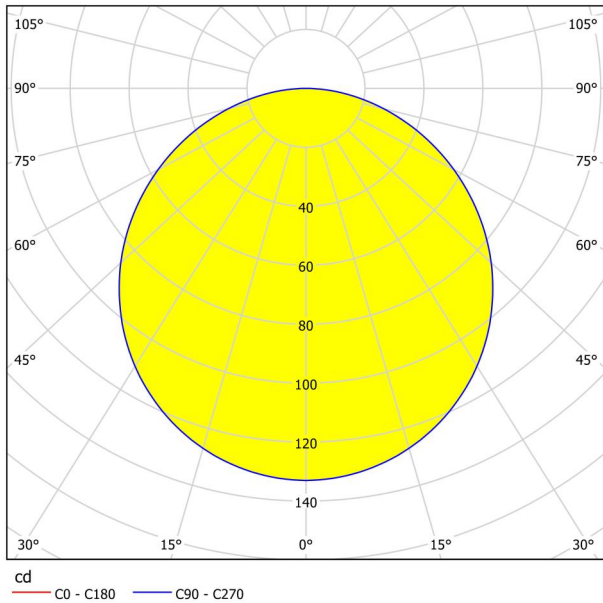

99167 FUEVA 5

THE FUNCTIONAL GUARANTEE ONLY APPLIES TO THE USE OF THE PRODUCTS IN THE PRIVATE SECTOR AND NOT TO PRODUCTS THAT ARE USED COMMERCIALY (E.G. IN RESTAURANTS, HOTELS, RESORTS), ON A COMMUNAL LEVEL OR IN GENERAL AREAS OF MULTI-PARTY HOUSES.