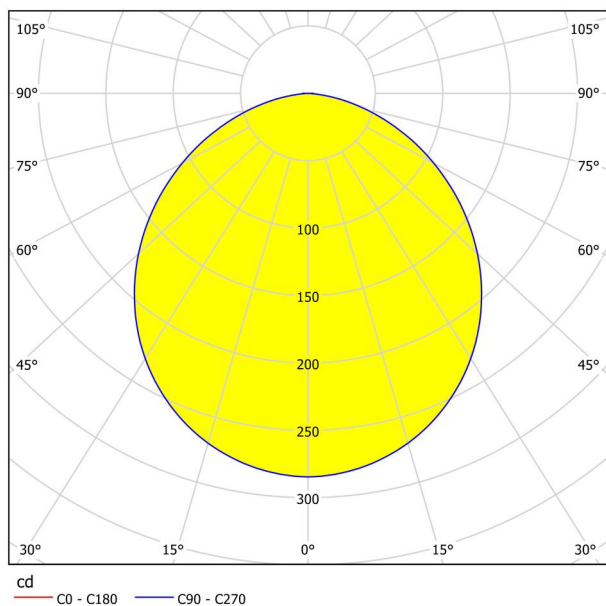

99163 FUEVA 5

THE FUNCTIONAL GUARANTEE ONLY APPLIES TO THE USE OF THE PRODUCTS IN THE PRIVATE SECTOR AND NOT TO PRODUCTS THAT ARE USED COMMERCIALY (E.G. IN RESTAURANTS, HOTELS, RESORTS), ON A COMMUNAL LEVEL OR IN GENERAL AREAS OF MULTI-PARTY HOUSES.