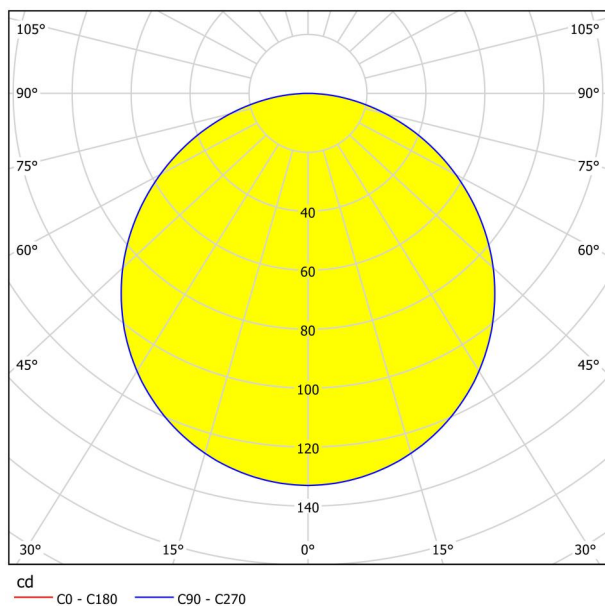

THE FUNCTIONAL GUARANTEE ONLY APPLIES TO THE USE OF THE PRODUCTS IN THE PRIVATE SECTOR AND NOT TO PRODUCTS THAT ARE USED COMMERCIALY (E.G. IN RESTAURANTS, HOTELS, RESORTS), ON A COMMUNAL LEVEL OR IN GENERAL AREAS OF MULTI-PARTY HOUSES.