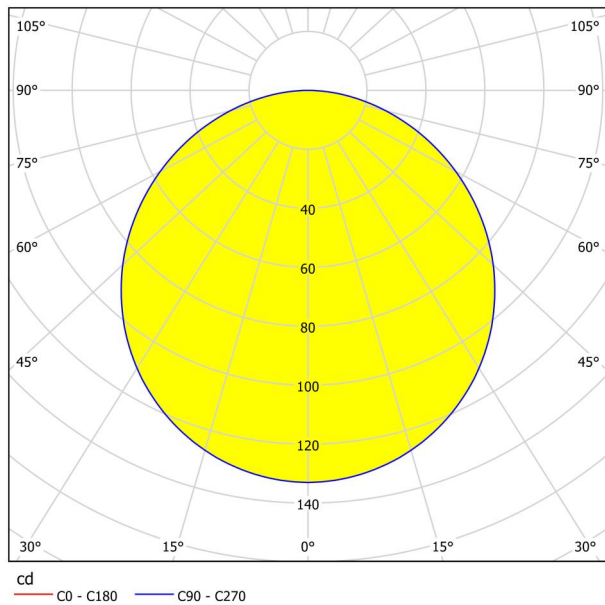

99162 FUEVA 5

THE FUNCTIONAL GUARANTEE ONLY APPLIES TO THE USE OF THE PRODUCTS IN THE PRIVATE SECTOR AND NOT TO PRODUCTS THAT ARE USED COMMERCIALY (E.G. IN RESTAURANTS, HOTELS, RESORTS), ON A COMMUNAL LEVEL OR IN GENERAL AREAS OF MULTI-PARTY HOUSES.