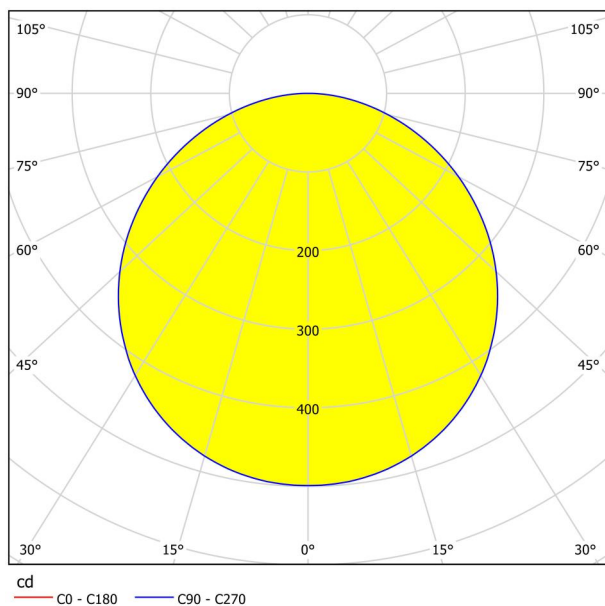

99159 FUEVA 5

THE FUNCTIONAL GUARANTEE ONLY APPLIES TO THE USE OF THE PRODUCTS IN THE PRIVATE SECTOR AND NOT TO PRODUCTS THAT ARE USED COMMERCIALY (E.G. IN RESTAURANTS, HOTELS, RESORTS), ON A COMMUNAL LEVEL OR IN GENERAL AREAS OF MULTI-PARTY HOUSES.