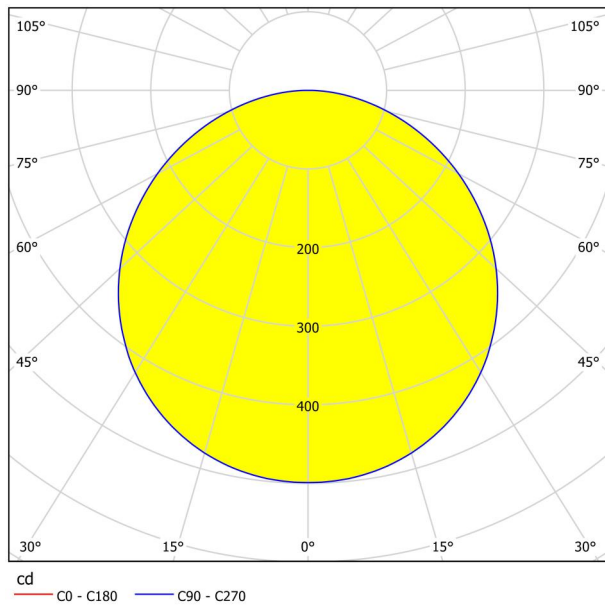

THE FUNCTIONAL GUARANTEE ONLY APPLIES TO THE USE OF THE PRODUCTS IN THE PRIVATE SECTOR AND NOT TO PRODUCTS THAT ARE USED COMMERCIALY (E.G. IN RESTAURANTS, HOTELS, RESORTS), ON A COMMUNAL LEVEL OR IN GENERAL AREAS OF MULTI-PARTY HOUSES.