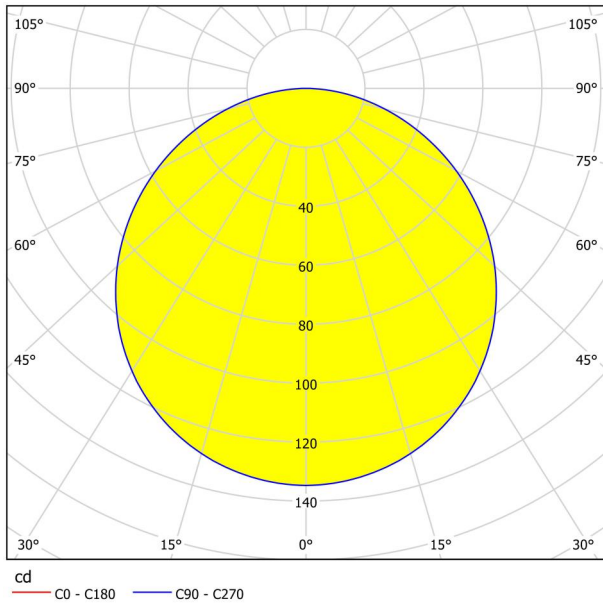

99157 FUEVA 5

THE FUNCTIONAL GUARANTEE ONLY APPLIES TO THE USE OF THE PRODUCTS IN THE PRIVATE SECTOR AND NOT TO PRODUCTS THAT ARE USED COMMERCIALY (E.G. IN RESTAURANTS, HOTELS, RESORTS), ON A COMMUNAL LEVEL OR IN GENERAL AREAS OF MULTI-PARTY HOUSES.