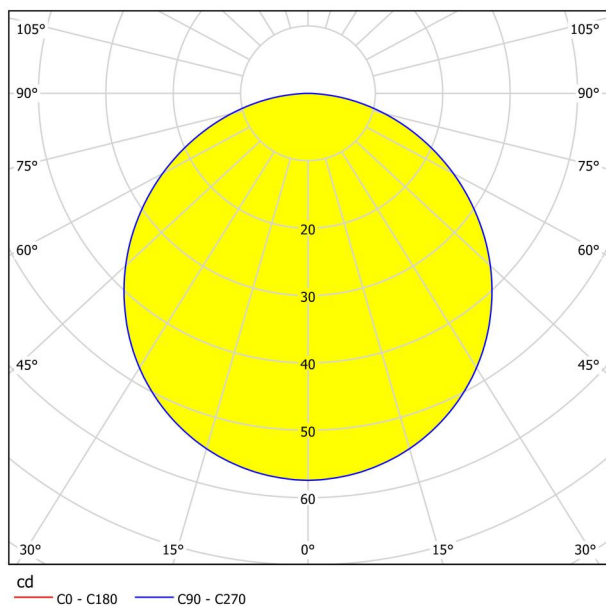

99156 FUEVA 5

THE FUNCTIONAL GUARANTEE ONLY APPLIES TO THE USE OF THE PRODUCTS IN THE PRIVATE SECTOR AND NOT TO PRODUCTS THAT ARE USED COMMERCIALY (E.G. IN RESTAURANTS, HOTELS, RESORTS), ON A COMMUNAL LEVEL OR IN GENERAL AREAS OF MULTI-PARTY HOUSES.