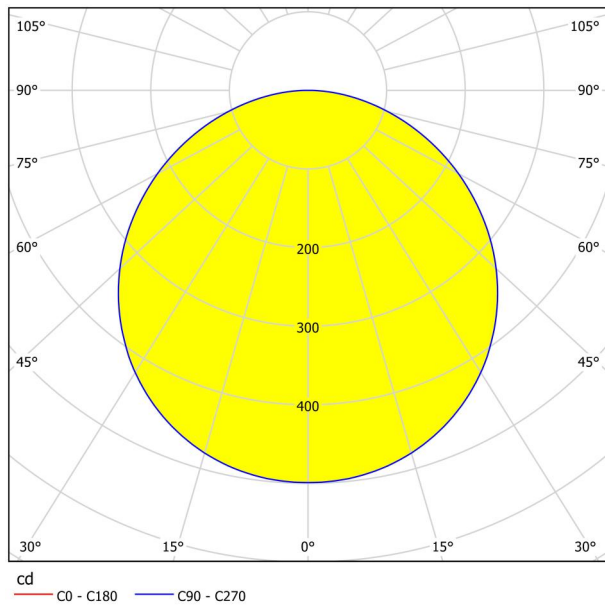

99155 FUEVA 5

THE FUNCTIONAL GUARANTEE ONLY APPLIES TO THE USE OF THE PRODUCTS IN THE PRIVATE SECTOR AND NOT TO PRODUCTS THAT ARE USED COMMERCIALY (E.G. IN RESTAURANTS, HOTELS, RESORTS), ON A COMMUNAL LEVEL OR IN GENERAL AREAS OF MULTI-PARTY HOUSES.