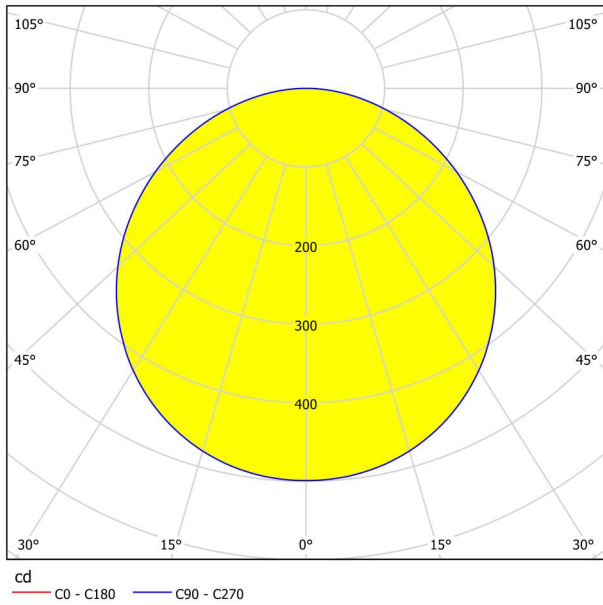

THE FUNCTIONAL GUARANTEE ONLY APPLIES TO THE USE OF THE PRODUCTS IN THE PRIVATE SECTOR AND NOT TO PRODUCTS THAT ARE USED COMMERCIALY (E.G. IN RESTAURANTS, HOTELS, RESORTS), ON A COMMUNAL LEVEL OR IN GENERAL AREAS OF MULTI-PARTY HOUSES.