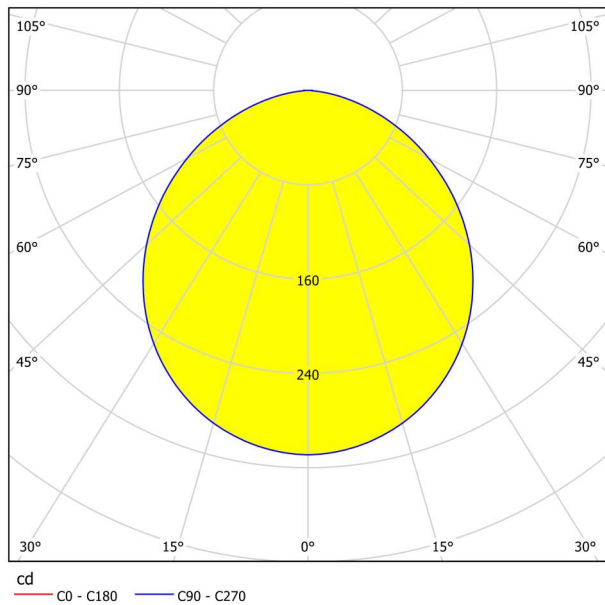

99154 FUEVA 5

THE FUNCTIONAL GUARANTEE ONLY APPLIES TO THE USE OF THE PRODUCTS IN THE PRIVATE SECTOR AND NOT TO PRODUCTS THAT ARE USED COMMERCIALY (E.G. IN RESTAURANTS, HOTELS, RESORTS), ON A COMMUNAL LEVEL OR IN GENERAL AREAS OF MULTI-PARTY HOUSES.