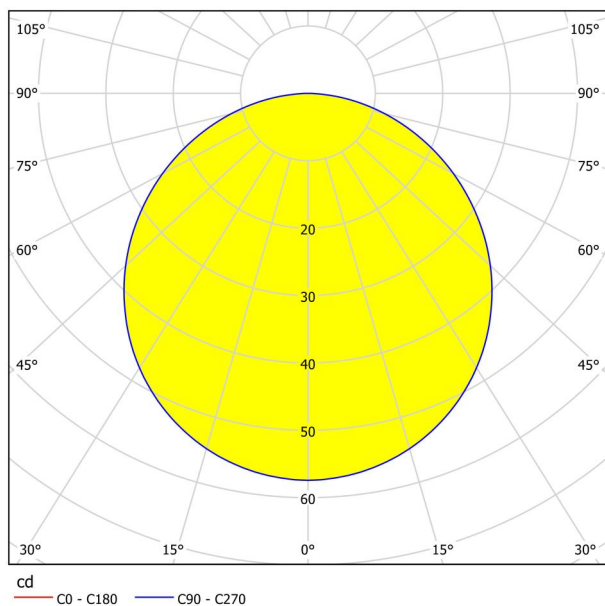

THE FUNCTIONAL GUARANTEE ONLY APPLIES TO THE USE OF THE PRODUCTS IN THE PRIVATE SECTOR AND NOT TO PRODUCTS THAT ARE USED COMMERCIALY (E.G. IN RESTAURANTS, HOTELS, RESORTS), ON A COMMUNAL LEVEL OR IN GENERAL AREAS OF MULTI-PARTY HOUSES.