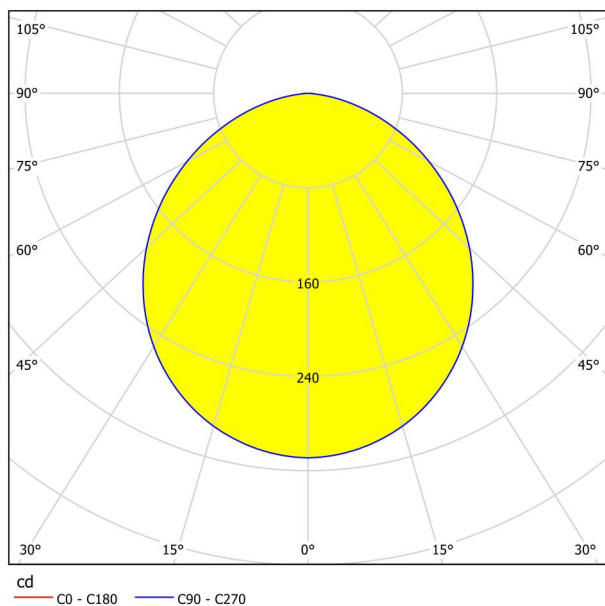

THE FUNCTIONAL GUARANTEE ONLY APPLIES TO THE USE OF THE PRODUCTS IN THE PRIVATE SECTOR AND NOT TO PRODUCTS THAT ARE USED COMMERCIALY (E.G. IN RESTAURANTS, HOTELS, RESORTS), ON A COMMUNAL LEVEL OR IN GENERAL AREAS OF MULTI-PARTY HOUSES.