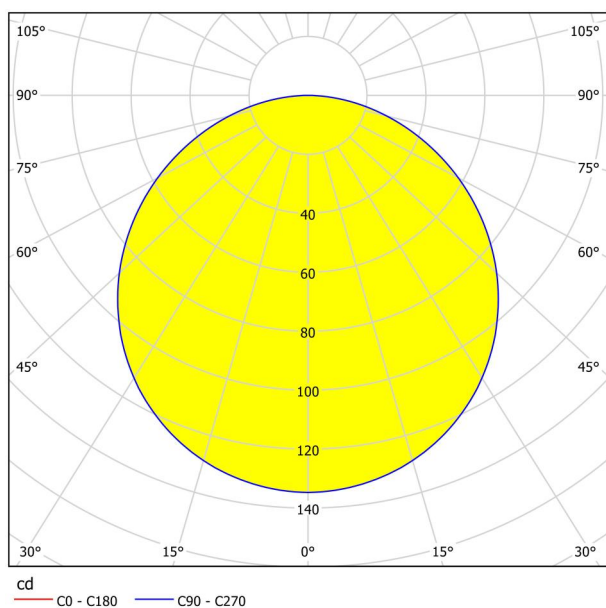

99148 FUEVA 5

THE FUNCTIONAL GUARANTEE ONLY APPLIES TO THE USE OF THE PRODUCTS IN THE PRIVATE SECTOR AND NOT TO PRODUCTS THAT ARE USED COMMERCIALY (E.G. IN RESTAURANTS, HOTELS, RESORTS), ON A COMMUNAL LEVEL OR IN GENERAL AREAS OF MULTI-PARTY HOUSES.