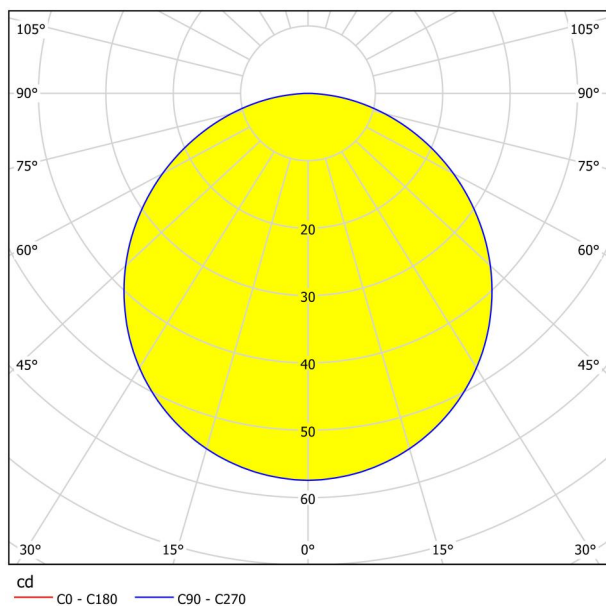

THE FUNCTIONAL GUARANTEE ONLY APPLIES TO THE USE OF THE PRODUCTS IN THE PRIVATE SECTOR AND NOT TO PRODUCTS THAT ARE USED COMMERCIALY (E.G. IN RESTAURANTS, HOTELS, RESORTS), ON A COMMUNAL LEVEL OR IN GENERAL AREAS OF MULTI-PARTY HOUSES.