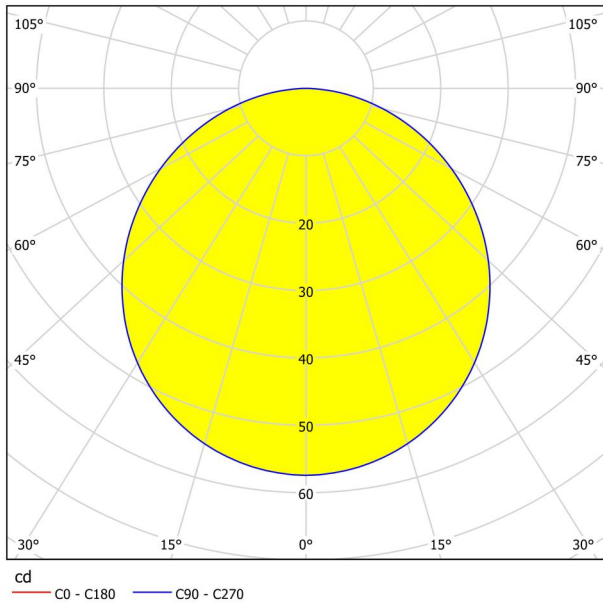

THE FUNCTIONAL GUARANTEE ONLY APPLIES TO THE USE OF THE PRODUCTS IN THE PRIVATE SECTOR AND NOT TO PRODUCTS THAT ARE USED COMMERCIALY (E.G. IN RESTAURANTS, HOTELS, RESORTS), ON A COMMUNAL LEVEL OR IN GENERAL AREAS OF MULTI-PARTY HOUSES.