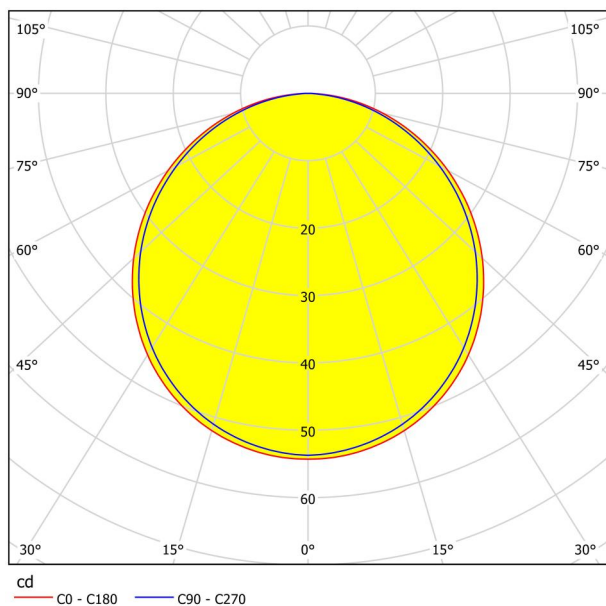

THE FUNCTIONAL GUARANTEE ONLY APPLIES TO THE USE OF THE PRODUCTS IN THE PRIVATE SECTOR AND NOT TO PRODUCTS THAT ARE USED COMMERCIALY (E.G. IN RESTAURANTS, HOTELS, RESORTS), ON A COMMUNAL LEVEL OR IN GENERAL AREAS OF MULTI-PARTY HOUSES.