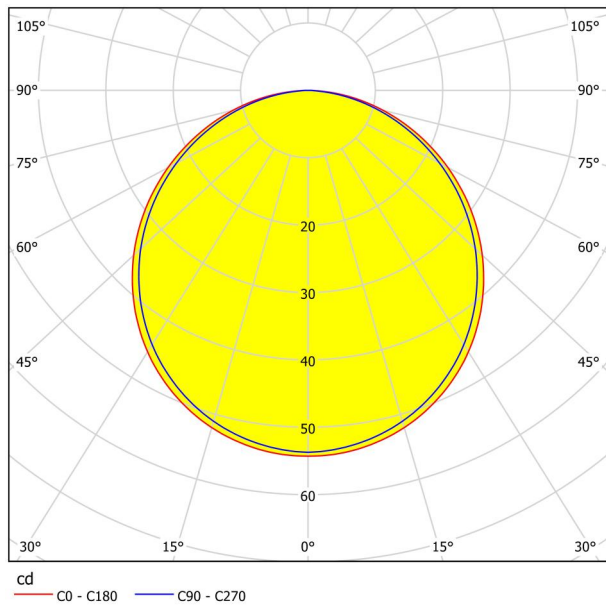

99146 FUEVA 5

THE FUNCTIONAL GUARANTEE ONLY APPLIES TO THE USE OF THE PRODUCTS IN THE PRIVATE SECTOR AND NOT TO PRODUCTS THAT ARE USED COMMERCIALY (E.G. IN RESTAURANTS, HOTELS, RESORTS), ON A COMMUNAL LEVEL OR IN GENERAL AREAS OF MULTI-PARTY HOUSES.