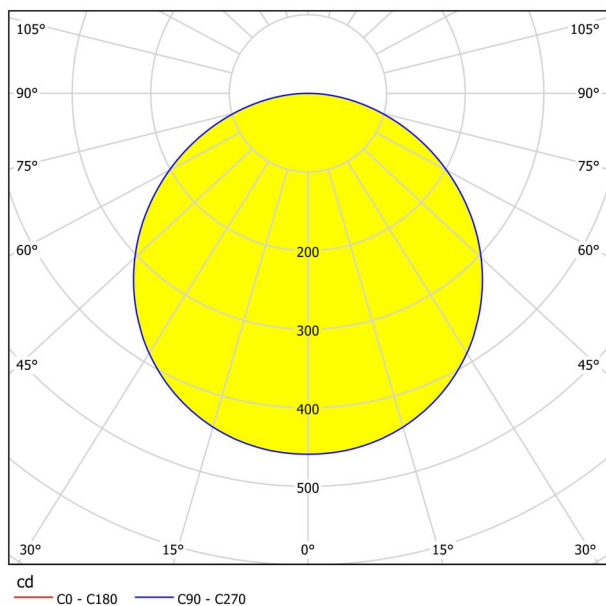

99145 FUEVA 5

THE FUNCTIONAL GUARANTEE ONLY APPLIES TO THE USE OF THE PRODUCTS IN THE PRIVATE SECTOR AND NOT TO PRODUCTS THAT ARE USED COMMERCIALY (E.G. IN RESTAURANTS, HOTELS, RESORTS), ON A COMMUNAL LEVEL OR IN GENERAL AREAS OF MULTI-PARTY HOUSES.