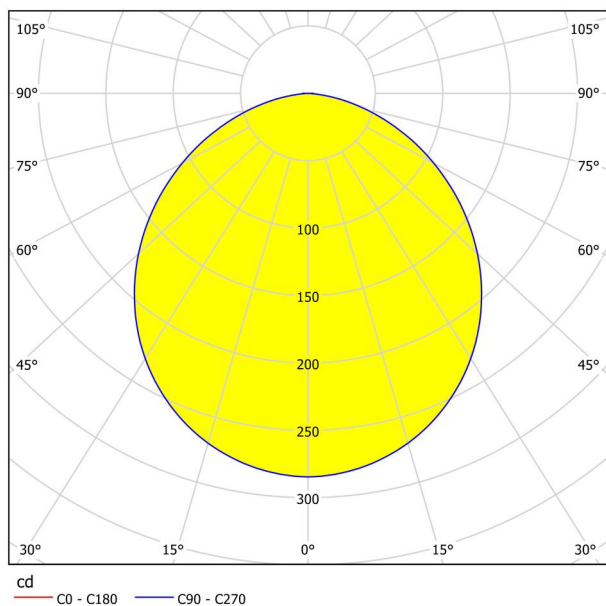

99144 FUEVA 5

THE FUNCTIONAL GUARANTEE ONLY APPLIES TO THE USE OF THE PRODUCTS IN THE PRIVATE SECTOR AND NOT TO PRODUCTS THAT ARE USED COMMERCIALY (E.G. IN RESTAURANTS, HOTELS, RESORTS), ON A COMMUNAL LEVEL OR IN GENERAL AREAS OF MULTI-PARTY HOUSES.