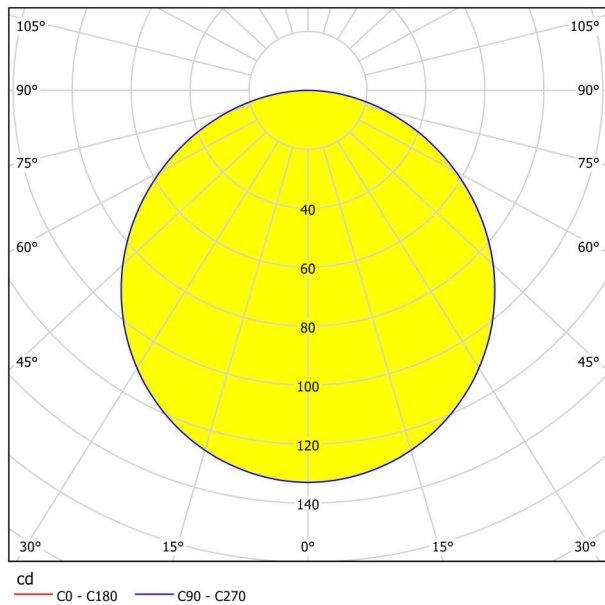

99143 FUEVA 5

THE FUNCTIONAL GUARANTEE ONLY APPLIES TO THE USE OF THE PRODUCTS IN THE PRIVATE SECTOR AND NOT TO PRODUCTS THAT ARE USED COMMERCIALY (E.G. IN RESTAURANTS, HOTELS, RESORTS), ON A COMMUNAL LEVEL OR IN GENERAL AREAS OF MULTI-PARTY HOUSES.