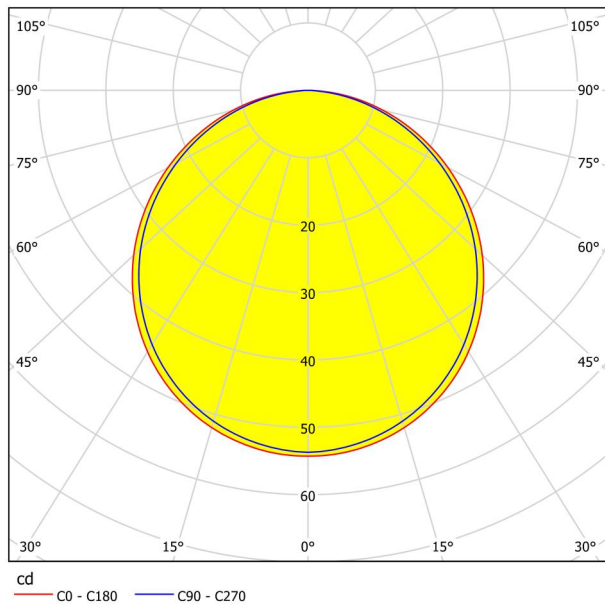

99142 FUEVA 5

THE FUNCTIONAL GUARANTEE ONLY APPLIES TO THE USE OF THE PRODUCTS IN THE PRIVATE SECTOR AND NOT TO PRODUCTS THAT ARE USED COMMERCIALY (E.G. IN RESTAURANTS, HOTELS, RESORTS), ON A COMMUNAL LEVEL OR IN GENERAL AREAS OF MULTI-PARTY HOUSES.