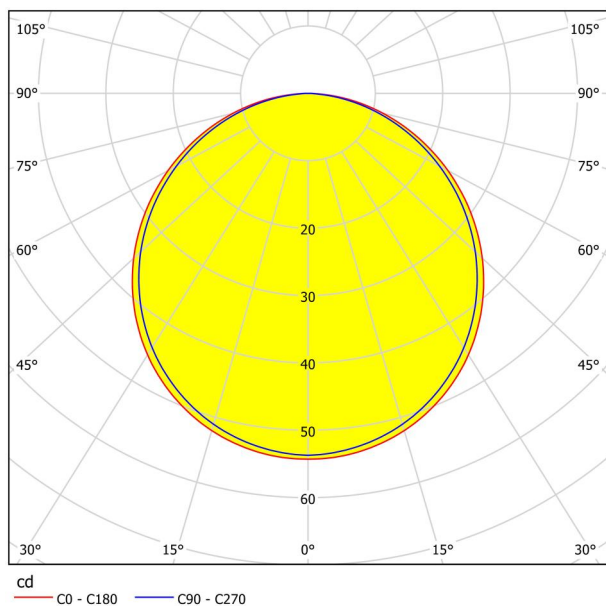

99141 FUEVA 5

THE FUNCTIONAL GUARANTEE ONLY APPLIES TO THE USE OF THE PRODUCTS IN THE PRIVATE SECTOR AND NOT TO PRODUCTS THAT ARE USED COMMERCIALY (E.G. IN RESTAURANTS, HOTELS, RESORTS), ON A COMMUNAL LEVEL OR IN GENERAL AREAS OF MULTI-PARTY HOUSES.