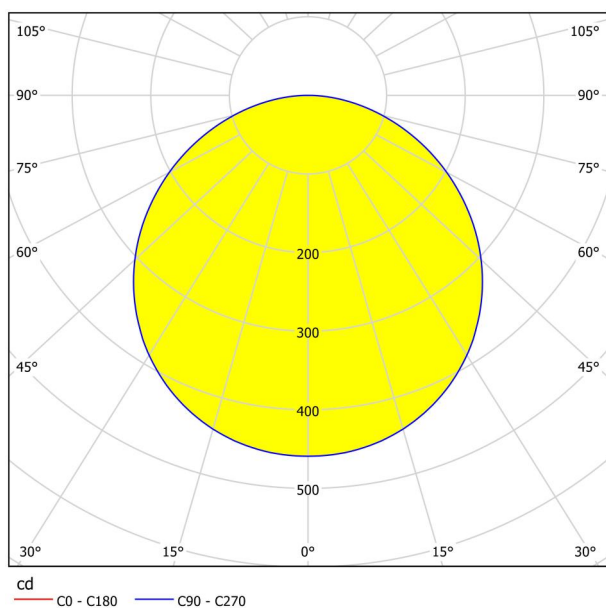

THE FUNCTIONAL GUARANTEE ONLY APPLIES TO THE USE OF THE PRODUCTS IN THE PRIVATE SECTOR AND NOT TO PRODUCTS THAT ARE USED COMMERCIALY (E.G. IN RESTAURANTS, HOTELS, RESORTS), ON A COMMUNAL LEVEL OR IN GENERAL AREAS OF MULTI-PARTY HOUSES.