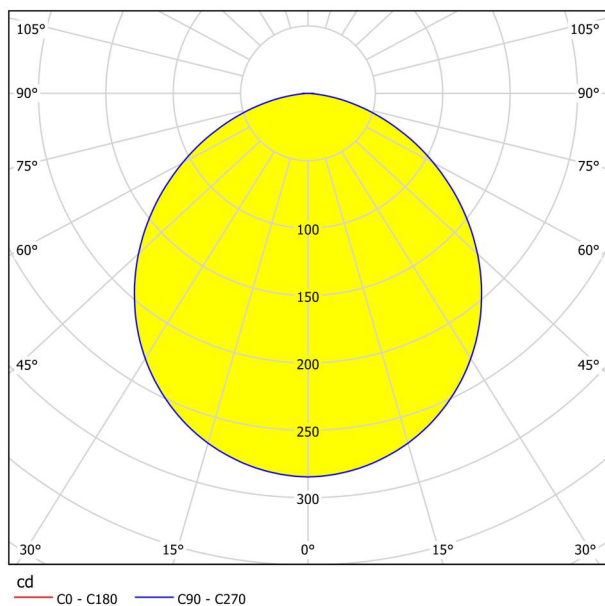

THE FUNCTIONAL GUARANTEE ONLY APPLIES TO THE USE OF THE PRODUCTS IN THE PRIVATE SECTOR AND NOT TO PRODUCTS THAT ARE USED COMMERCIALY (E.G. IN RESTAURANTS, HOTELS, RESORTS), ON A COMMUNAL LEVEL OR IN GENERAL AREAS OF MULTI-PARTY HOUSES.