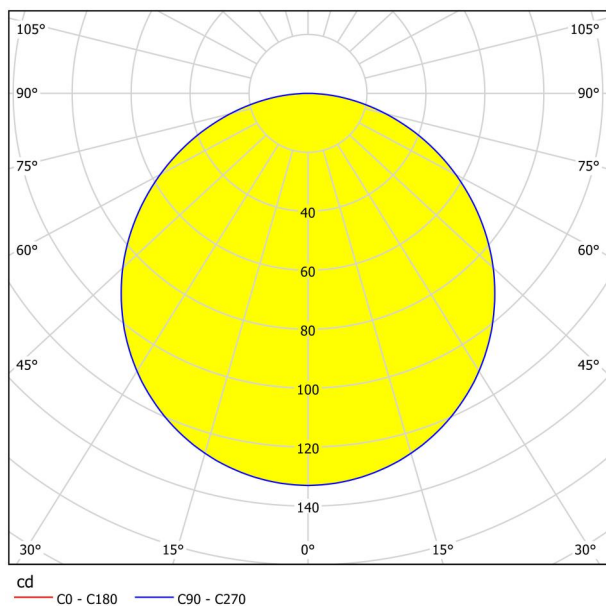

99137 FUEVA 5

THE FUNCTIONAL GUARANTEE ONLY APPLIES TO THE USE OF THE PRODUCTS IN THE PRIVATE SECTOR AND NOT TO PRODUCTS THAT ARE USED COMMERCIALY (E.G. IN RESTAURANTS, HOTELS, RESORTS), ON A COMMUNAL LEVEL OR IN GENERAL AREAS OF MULTI-PARTY HOUSES.