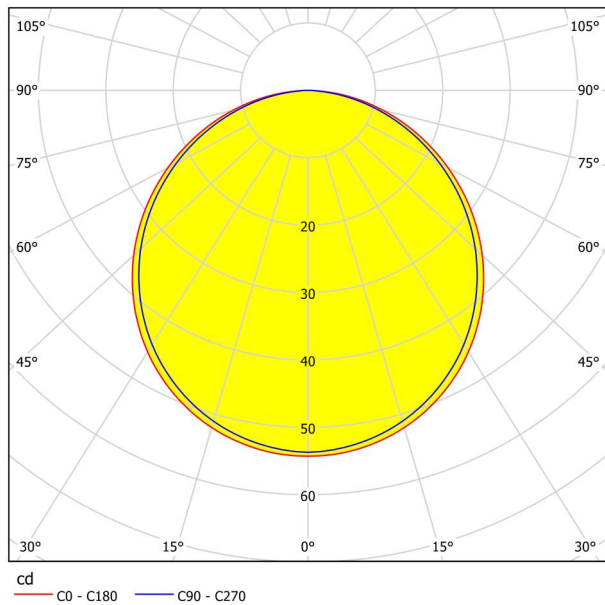

99136 FUEVA 5

THE FUNCTIONAL GUARANTEE ONLY APPLIES TO THE USE OF THE PRODUCTS IN THE PRIVATE SECTOR AND NOT TO PRODUCTS THAT ARE USED COMMERCIALY (E.G. IN RESTAURANTS, HOTELS, RESORTS), ON A COMMUNAL LEVEL OR IN GENERAL AREAS OF MULTI-PARTY HOUSES.